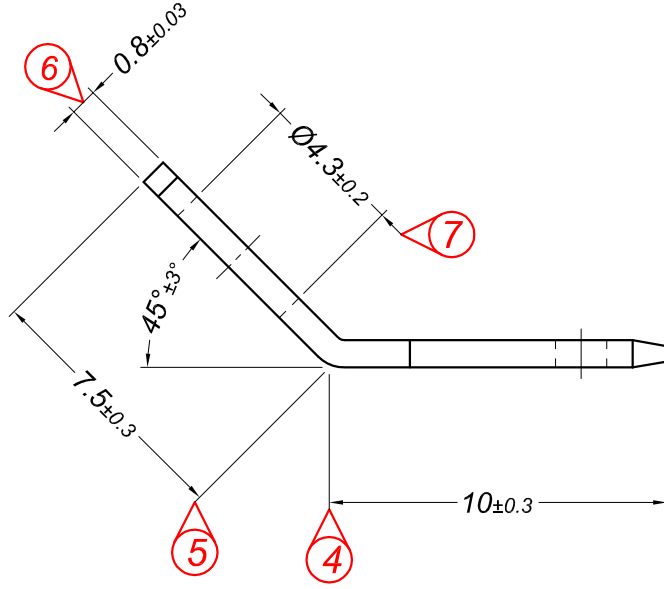

PARÇA KODU PART CODE	PARÇA ADI PART NAME	s ÖLÇÜSÜ (KALINLIK) s MEASURE (THICKNESS)	Malzeme Material	Kaplama Coating
TE 2398 DP	4.8 - 45° ERKEK FİŞ Ø4.3 =DP=	_____	(CuZn30) Pirinç / Brass	_____
TE 2398 DPK	4.8 - 45° ERKEK FİŞ Ø4.3 =DPK=	_____	(CuZn30) Pirinç / Brass	Kalay / Sn (3-5µ)

Resim üzerinden ölçü almayınız
do not measure on drawing

Tarih / Date	31.10.2018	İmza /Signature	Ölçek /Scale		
Çizen / Desing	M.Yağcı				
Onay / Approval	S.Gölcük		5 / 1	No	Değişiklik / Revision
					Tarih/Date

Parça Adı:
Part Name 4.8 - 45° ERKEK FİŞ Ø4.3

Parça Kodu:
Part Code TE 2398