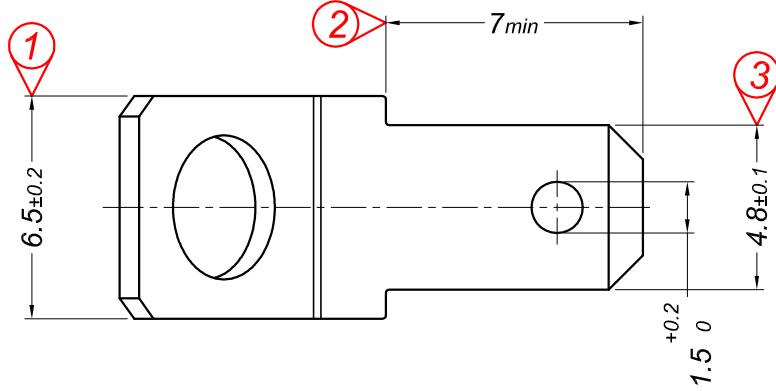

PARÇA KODU PART CODE	PARÇA ADI PART NAME	s ÖLÇÜSÜ (KALINLIK) s MEASURE (THICKNESS)	Malzeme Material	Kaplama Coating
TE 2398 DP	4.8 - 45° ERKEK FİŞ Ø4.3 =DP=	_____	(CuZn30) Pirinç / Brass	_____
TE 2398 DPK	4.8 - 45° ERKEK FİŞ Ø4.3 =DPK=	_____	(CuZn30) Pirinç / Brass	Kalay / Sn (3-5µ)

Resim üzerinden ölçü almayınız
do not measure on drawing

Tarih / Date	31.10.2018	İmza /Signature	Ölçek /Scale		
Çizen / Desing	M.Yağcı				
Onay / Approval	S.Gölcük		5 / 1	No	Değişiklik / Revision
					Tarih/Date

Parça Adı:
Part Name 4.8 - 45° ERKEK FİŞ Ø4.3

Parça Kodu:
Part Code TE 2398